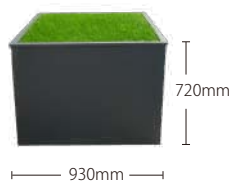

panasonic 様ブース / CEATEC JAPAN 2015

ハイデルベルグ株式会社様 /JGAS2013

ハイデルベルグ株式会社様 / JGAS2013

根巻き・鉢隠し用 BOX
大木用 / 角型タイプ

大木 5~8m 対応

詳しくは現場レポート
A to Z
をご覧ください。

根巻き・鉢隠し用 BOX
大木用 / 丸型タイプ

大木 5~8m 対応

小~中木 3~4m 用

施工例 (合成イメージ)。(写真提供: JAPAN キャンピングカーショー様)

BOXは無料でサービスさせていただきます。

FOREST GARDEN
大木・森林風 ガーデン

キヤノンマーケティングジャパン株式会社 / 2009年9月 キヤノンSタワー3階 ホールS

キヤノンのデジタル一眼レフカメラ「EOS 7D」の製品体験イベント「EOS 7D & EF100mm F2.8L マクロ IS USM スペシャルプレビュー」にて、花と緑をあしらった撮影体験コーナーを設計、本物の蝶も放たれ、室内ホールに本格的な庭園を演出しました。