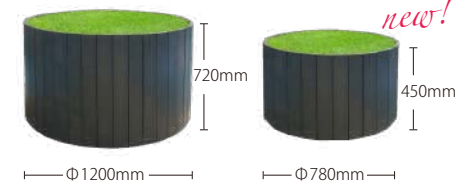

panasonic 様ブース / CEATEC JAPAN 2015

ハイデルベルグ株式会社様 /JGAS2013

ハイデルベルグ株式会社様 / JGAS2013

根巻き・鉢隠し用 BOX
大木用 / 角型タイプ

大木 5~8m 対応

詳しくは現場レポート
A to Z
をご覧ください。

根巻き・鉢隠し用 BOX
大木用 / 丸型タイプ

大木 5~8m 対応

小~中木 3~4m 用

施工例 (合成イメージ)。(写真提供: JAPAN キャンピングカーショー様)

BOXは無料でサービスさせていただきます。

FOREST GARDEN
大木・森林風 ガーデン

キヤノンマーケティングジャパン株式会社 / 2009年9月 キヤノンSタワー3階 ホールS

キヤノンのデジタル一眼レフカメラ「EOS 7D」の製品体験イベント「EOS 7D & EF100mm F2.8L マクロ IS USM スペシャルプレビュー」にて、花と緑をあしらった撮影体験コーナーを設計、本物の蝶も放たれ、室内ホールに本格的な庭園を演出しました。