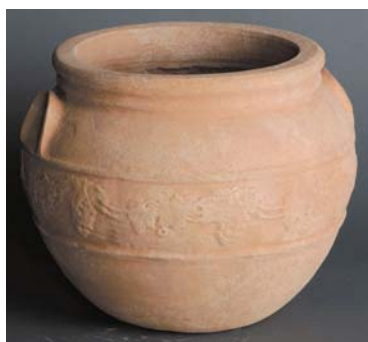

テラコッタ

陶器がもたらす自然な質感のテラコッタ。素焼き鉢は通気性がよいため、植物の根に酸素を与え優しい環境を作ります。

9

10